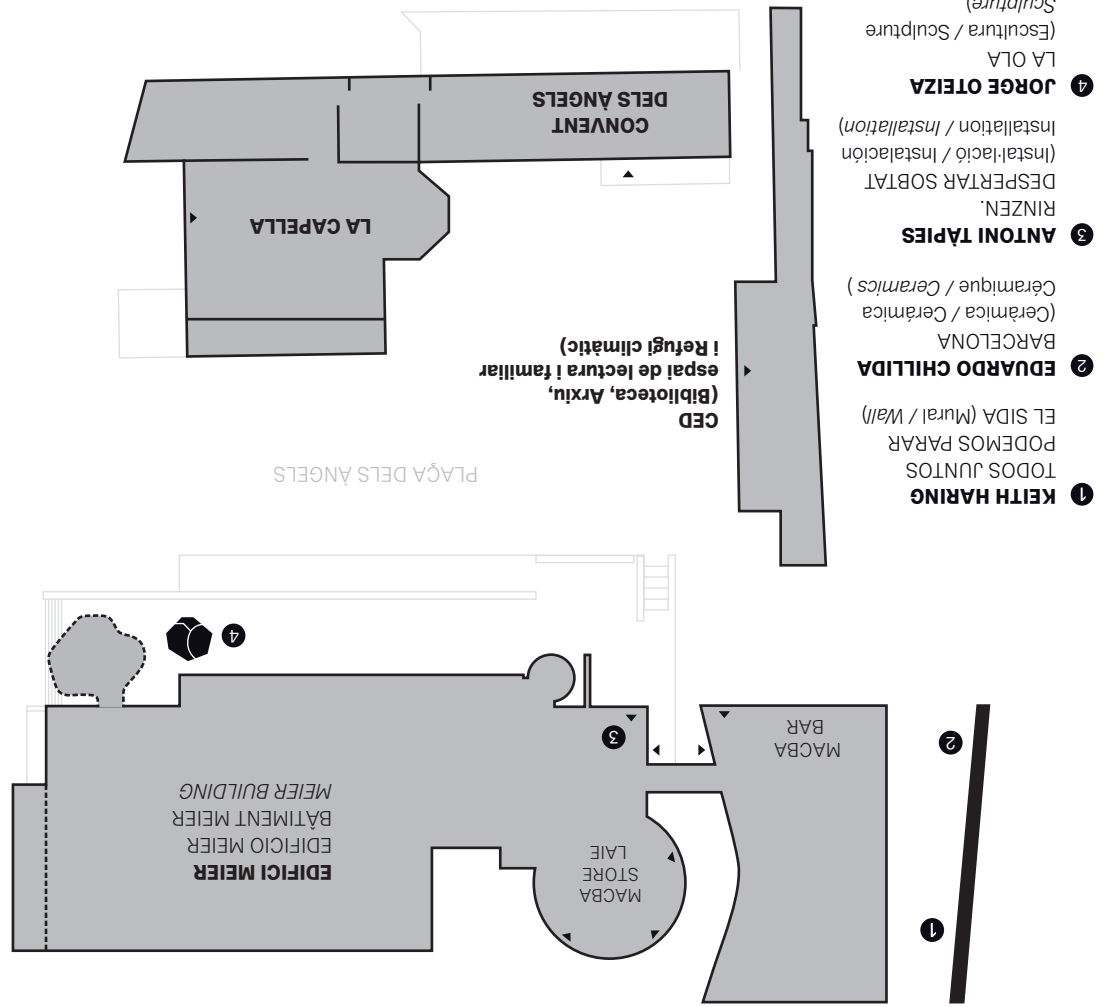

Disponible per: / Disponible para: / It's available for:

#MacbaBCN
macba.cat

Comparteix la teva experiència.
La clau és compartir.
Comparte tu experiencia.
La clave es compartir.
Partagez votre expérience.
Partager est la clé.
Share your experience.
Sharing is the key.

PLÀNOL DEL MUSEU PLANO DEL MUSEO PLAN DU MUSÉE MAP OF THE MUSEUM

2 PLANTA
ÉTAGE
LEVEL

- 1 DANIEL STEEGMANN MANGRANÉ.
UNA FULLA AL LLOC DE L'ULL
- 2 VISUAL ORIGEN.
FILM | VÍDEO | INFORMACIÓ

1 PLANTA
ÉTAGE
LEVEL

- 6 COL·LECCIÓ MACBA.
PRELUDI. INTENCIÓ POÈTICA

* **ACCÉS GRATUÏT**
ACCESO GRATUITO
ACCÈS GRATUÏT
FREE ACCESS

Taquilla Taquilla Guichet Ticket office	Llibreria Librería Librairie Bookshop	Ascensor Ascensor Ascenseur Elevator	Lavabos Aseos Toilettes Toilets	Punt de trobada Punto de encuentro Point de rencontre Meeting Point
Informació Información Informations Information	MACBA Bar	Rampa - Escala Rampa - Escalera Rampe - Escalier Ramp - Stairs	Lavabos adaptats Lavabos adaptados Toilettes adaptées Accessible Toilets	Guarda-roba Guardarropa Vestiaire Cloakroom