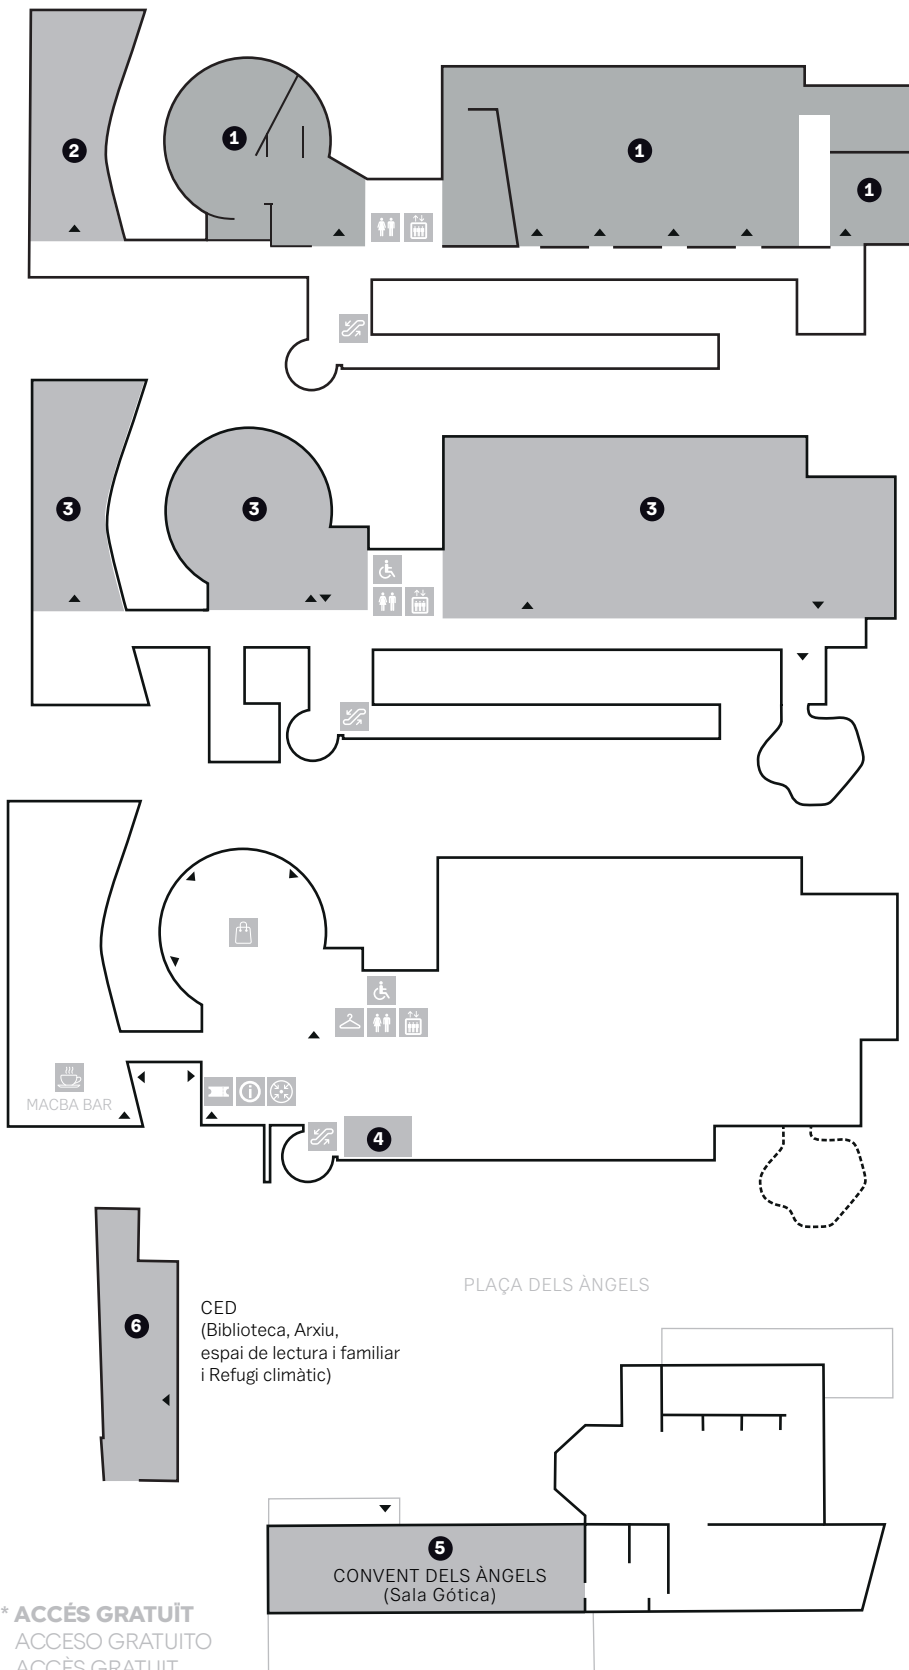

PLÀNOL DEL MUSEU PLANO DEL MUSEO PLAN DU MUSÉE MAP OF THE MUSEUM

2 PLANTA
ÉTAGE
LEVEL

- 1 DANIEL STEEGMANN MANGRANÉ.
UNA FULLA AL LLOC DE L'ULL
- 2 VISUAL ORIGEN.
FILM | VÍDEO | INFORMACIÓ

1 PLANTA
ÉTAGE
LEVEL